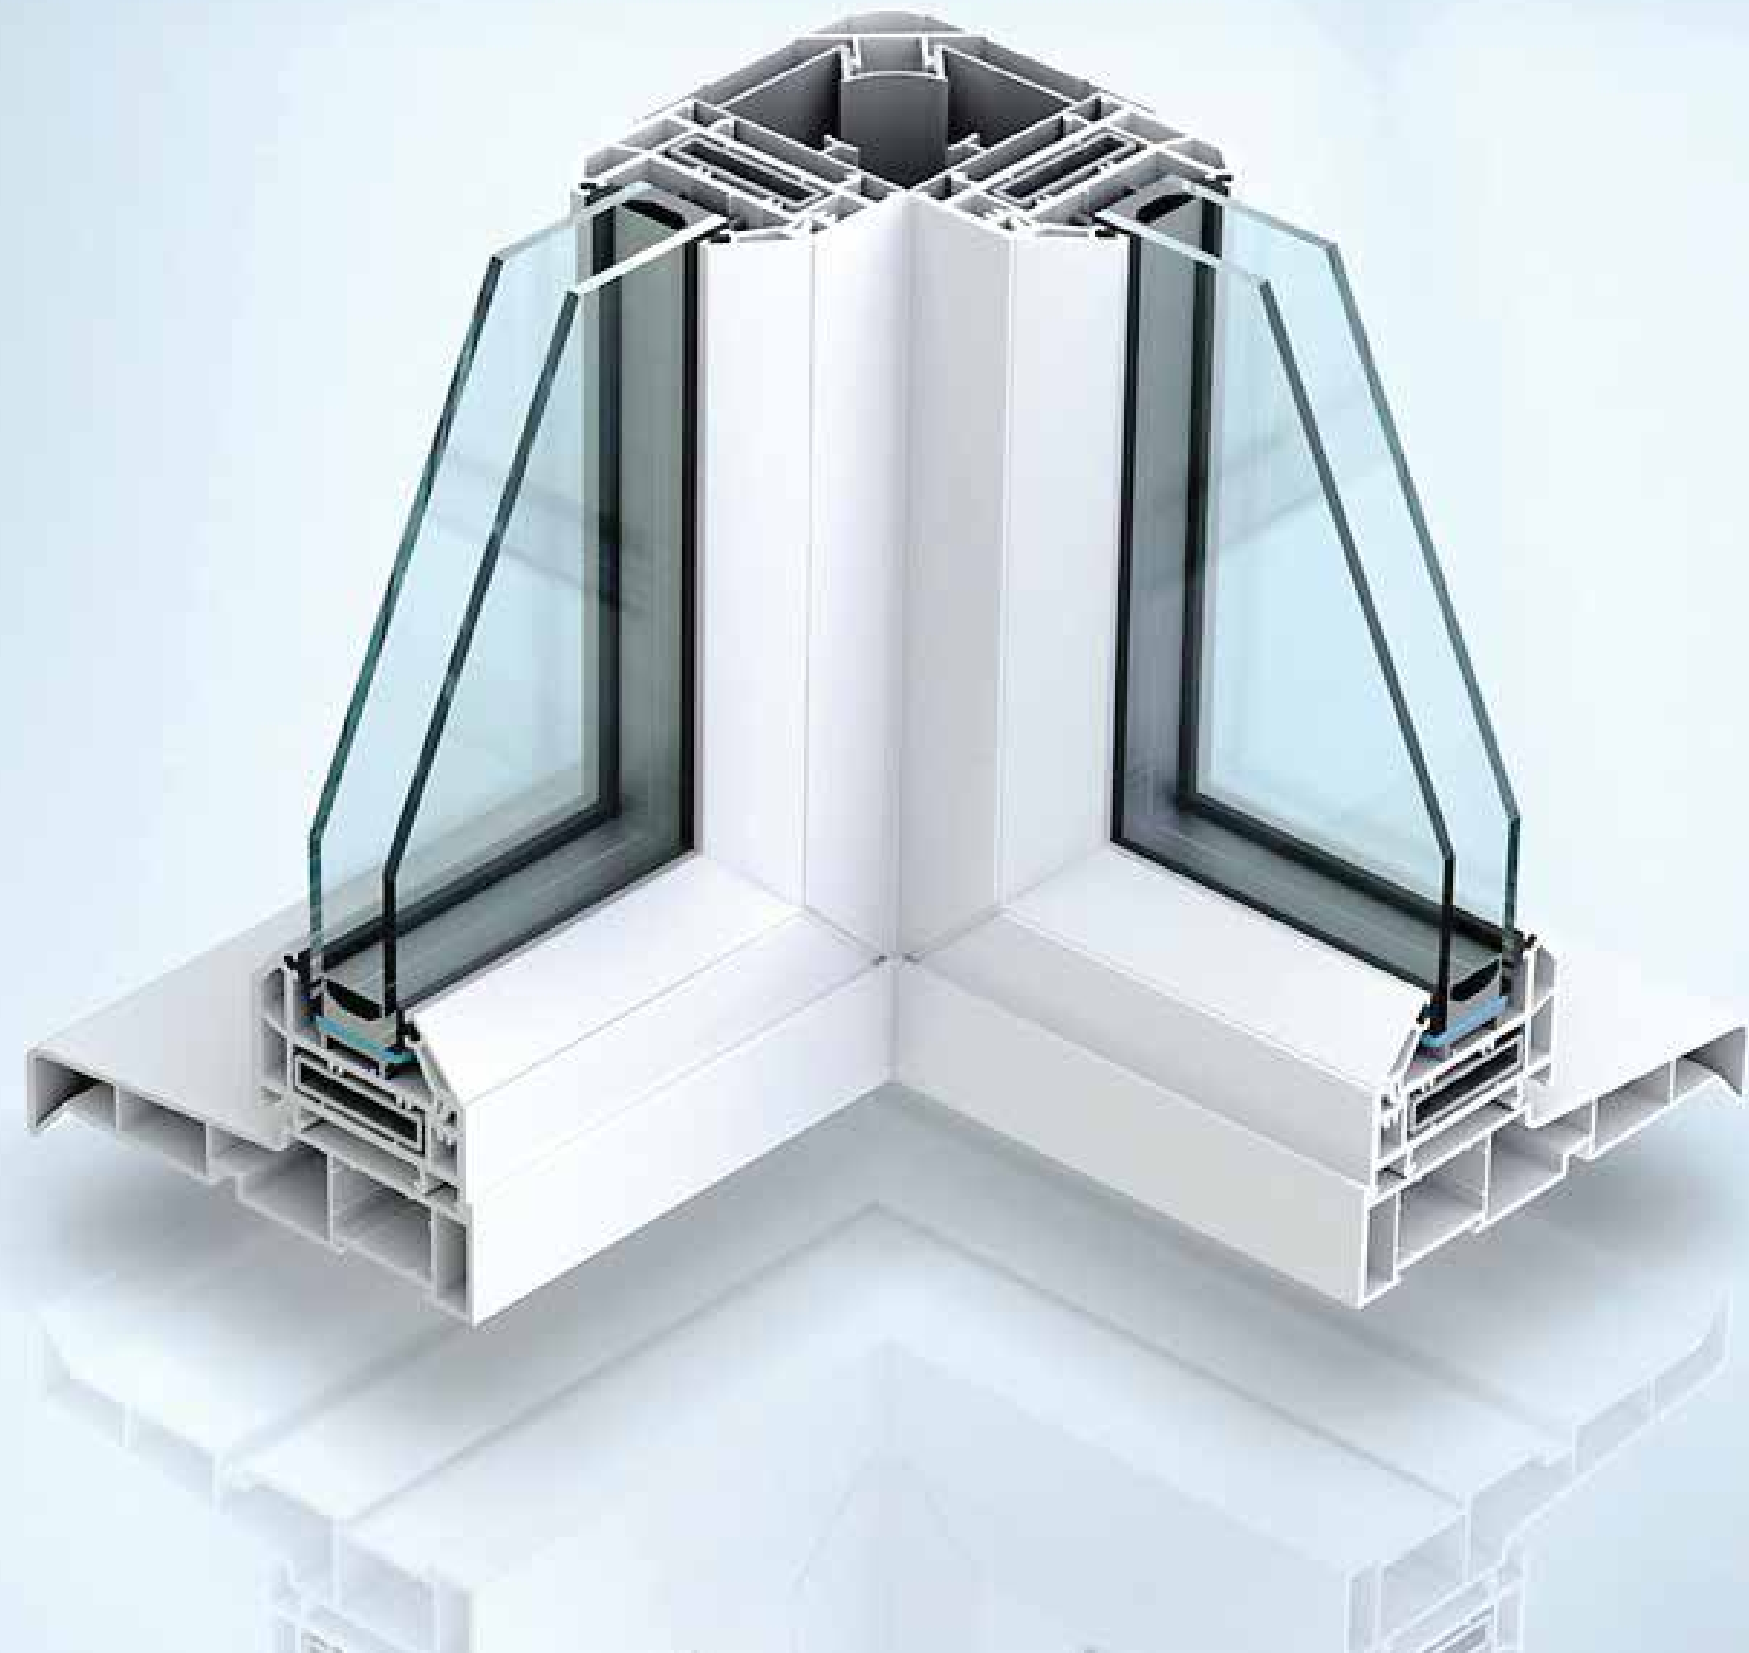

SISTEMA DE RENOVACIÓN DE ABERTURAS

Conocé nuestro servicio para renovar aberturas. Ofrecemos la posibilidad de cambiar sus viejas ventanas, por las nuevas ventanas o persianas sin la necesidad de romper la pared y respetando la arquitectura de su hogar o edificio.