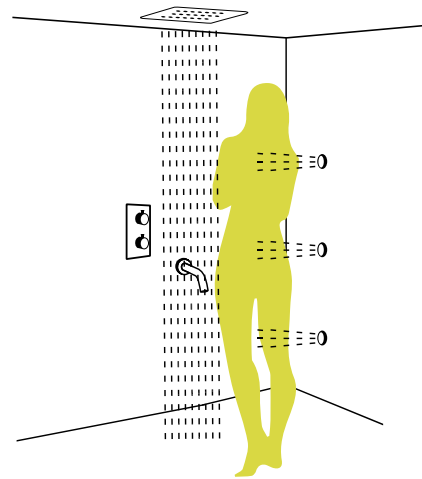

54004
Jets Metálicos Direccionables (x2)

54000
Válvula Termostática
de 3 Funciones

54005
Ducha con Lluvia
y Cascada

D0202 Next
Set Duchador
Manual

54000
Válvula Termostática
de 3 Funciones

54006
Ducha Cuadrada
de Techo 400mm