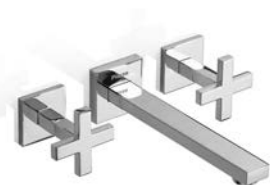

Cierre Cerámico

Guilty Cruz
22401
Lavatorio Mesada

22601ST
Lavatorio Mesada c/Aireador
Direccional

22603ST
Lavatorio Pared

22604ST
Bidet c/Transferencia

22606ST
Bañera de Embutir c/Transferencia

Conexión de llaves laterales con flexibles que permiten múltiples opciones de colocación para los volantes, en sus dos terminaciones Cromo y Steel.

22601
Lavatorio Mesada c/Aireador
Direccionable

22603
Lavatorio Pared

22604
Bidet c/Transferencia

22606
Bañera de Embutir c/Transferencia

Incluye Sopapa Click
en lavatorios y bidet

Lluvia Soft
Bidet

22801
Lavatorio Mesada

22803
Lavatorio Pared

22804
Bidet c/Transferencia

22806
Bañera de Embutir c/Transferencia

22901
Lavatorio Mesada

22903
Lavatorio Pared

22904
Bidet c/Transferencia

22906
Bañera de Embutir c/Transferencia

Incluye Sopapa Click
en lavatorios y bidet