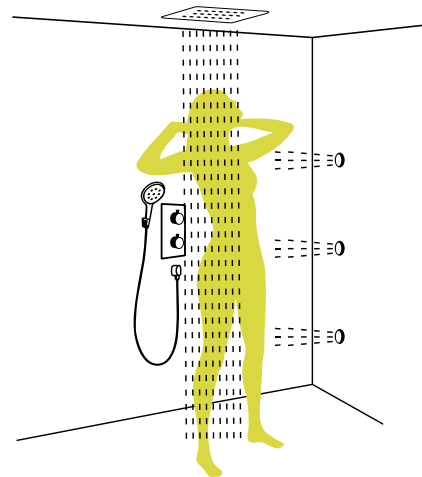

54004
Jets Metálicos
Direccionables (x2)

54007
Pico Pared Diámetro
24 con Roseta

54000
Válvula Termostática
de 3 Funciones

D4001 | Slim 300
Ducha Pared Slim
Redonda ø300mm

D0202 Next
Set Duchador
Manual

54004
Jets Metálicos
Direccionables (x2)