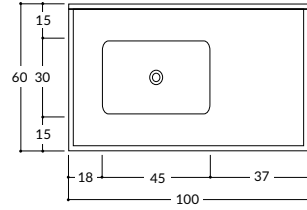

## VANITORY

**Mesada de Vanitory**  
Borde antiderrame  
0,50 x 0,40 x 0,10 mt.

Medidas Mueble Vanitory
De pie 0,50 x 0,40 x 0,80 mt.
De colgar 0,50 x 0,40 x 0,64 mt.

### »MUEBLES LAVADERO

Medidas Muebles Lavadero
0,40 x 0,50 mt.
0,60 x 0,50 mt.
0,80 x 0,48 mt.
1,00 x 0,52 mt.

## Ficha técnica

- 1,00 x 0,60 Izq. - 0,45 x 0,30 x 0,15 mt.  
Con Zócalo

- Bacha Integral
- Bacha de Acero Inoxidable

- 1,20 x 0,60 Izq./Der. - 0,52 x 0,32 x 0,15 mt.  
Con Zócalo / Sin Zócalo

- Bacha Integral
- Bacha de Acero Inoxidable