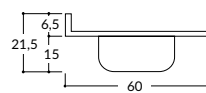

## Ficha técnica

- 1,00 x 0,60 Izq. - 0,45 x 0,30 x 0,15 mt.  
Con Zócalo

- Bacha Integral
- Bacha de Acero Inoxidable

- 1,20 x 0,60 Izq./Der. - 0,52 x 0,32 x 0,15 mt.  
Con Zócalo / Sin Zócalo

- Bacha Integral
- Bacha de Acero Inoxidable

- 1,40 x 0,60 Izq./Der. - 0,52 x 0,32 x 0,15 mt.  
Con Zócalo / Sin Zócalo

- Bacha Integral
- Bacha de Acero Inoxidable

- 1,60 x 0,60 Centrada - 0,52 x 0,32 x 0,15 mt.  
Con Zócalo / Sin Zócalo

- Bacha Integral
- Bacha de Acero Inoxidable