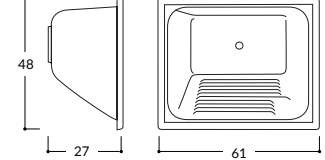

- 1,80 x 0,60 Centrada - 0,52 x 0,32 x 0,15 mt.  
Con Zócalo

- Bacha Integral
- Bacha de Acero Inoxidable

## Ficha técnica

- 0,80 x 0,51 - 0,34 x 0,37 x 0,15 mt.
- 1,00 x 0,51 - 0,34 x 0,37 x 0,15 mt.  
Sin Zócalo

- Bacha Integral
- Bacha de Acero Inoxidable

- 1,20 x 0,53 - 0,45 x 0,30 x 0,15 mt.
- 1,40 x 0,53 - 0,45 x 0,30 x 0,15 mt.  
Sin Zócalo

- Bacha Integral
- Bacha de Acero Inoxidable

- 0,50 x 0,40 x 0,28 mt.  
Amurar

- 0,60 x 0,50 x 0,30 mt.  
Amurar

- 0,40 x 0,48 x 0,27 mt.  
Apoyo

- 0,61 x 0,48 x 0,27 mt.  
Apoyo

- 0,80 x 0,48 x 0,27 mt.  
Apoyo