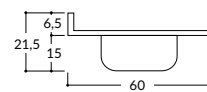

## Ficha técnica

- 1,00 x 0,60 Izq. - 0,45 x 0,30 x 0,15 mt.  
Con Zócalo

- Bacha Integral
- Bacha de Acero Inoxidable

- 1,20 x 0,60 Izq./Der. - 0,52 x 0,32 x 0,15 mt.  
Con Zócalo / Sin Zócalo

- Bacha Integral
- Bacha de Acero Inoxidable

- 1,40 x 0,60 Izq./Der. - 0,52 x 0,32 x 0,15 mt.  
Con Zócalo / Sin Zócalo

- Bacha Integral
- Bacha de Acero Inoxidable

- 1,60 x 0,60 Centrada - 0,52 x 0,32 x 0,15 mt.  
Con Zócalo / Sin Zócalo

- Bacha Integral
- Bacha de Acero Inoxidable

- 1,80 x 0,60 Centrada - 0,52 x 0,32 x 0,15 mt.  
Con Zócalo

- Bacha Integral
- Bacha de Acero Inoxidable

## Ficha técnica

- 0,80 x 0,51 - 0,34 x 0,37 x 0,15 mt.
- 1,00 x 0,51 - 0,34 x 0,37 x 0,15 mt.  
Sin Zócalo

- Bacha Integral
- Bacha de Acero Inoxidable

- 1,20 x 0,53 - 0,45 x 0,30 x 0,15 mt.
- 1,40 x 0,53 - 0,45 x 0,30 x 0,15 mt.  
Sin Zócalo