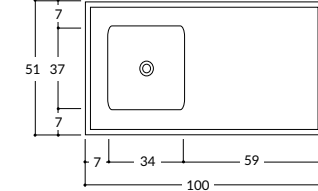

## Ficha técnica

- 1,00 x 0,60 Izq. - 0,45 x 0,30 x 0,15 mt.  
Con Zócalo

- Bacha Integral
- Bacha de Acero Inoxidable

- 1,20 x 0,60 Izq./Der. - 0,52 x 0,32 x 0,15 mt.  
Con Zócalo / Sin Zócalo

- Bacha Integral
- Bacha de Acero Inoxidable

- 1,40 x 0,60 Izq./Der. - 0,52 x 0,32 x 0,15 mt.  
Con Zócalo / Sin Zócalo

- Bacha Integral
- Bacha de Acero Inoxidable

- 1,60 x 0,60 Centrada - 0,52 x 0,32 x 0,15 mt.  
Con Zócalo / Sin Zócalo

- Bacha Integral
- Bacha de Acero Inoxidable

- 1,80 x 0,60 Centrada - 0,52 x 0,32 x 0,15 mt.  
Con Zócalo

- Bacha Integral
- Bacha de Acero Inoxidable

## Ficha técnica

- 0,80 x 0,51 - 0,34 x 0,37 x 0,15 mt.
- 1,00 x 0,51 - 0,34 x 0,37 x 0,15 mt.  
Sin Zócalo

- Bacha Integral
- Bacha de Acero Inoxidable

- 1,20 x 0,53 - 0,45 x 0,30 x 0,15 mt.
- 1,40 x 0,53 - 0,45 x 0,30 x 0,15 mt.  
Sin Zócalo