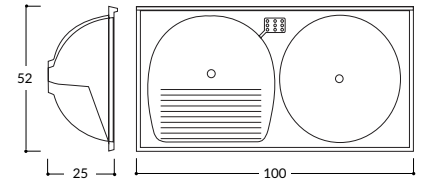

- 1,00 x 0,52 x 0,25 mt.
  Apoyo