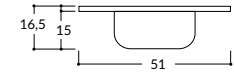

Ficha técnica

- 0,80 x 0,51 - 0,34 x 0,37 x 0,15 mt.
- 1,00 x 0,51 - 0,34 x 0,37 x 0,15 mt.
  Sin Zócalo