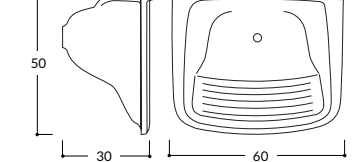

- 1,40 x 0,60 Izq./Der. - 0,52 x 0,32 x 0,15 mt.  
Con Zócalo / Sin Zócalo

- Bacha Integral
- Bacha de Acero Inoxidable

- 1,60 x 0,60 Centrada - 0,52 x 0,32 x 0,15 mt.  
Con Zócalo / Sin Zócalo

- Bacha Integral
- Bacha de Acero Inoxidable

- 1,80 x 0,60 Centrada - 0,52 x 0,32 x 0,15 mt.  
Con Zócalo

- Bacha Integral
- Bacha de Acero Inoxidable

## Ficha técnica

- 0,80 x 0,51 - 0,34 x 0,37 x 0,15 mt.
- 1,00 x 0,51 - 0,34 x 0,37 x 0,15 mt.  
Sin Zócalo

- Bacha Integral
- Bacha de Acero Inoxidable

- 1,20 x 0,53 - 0,45 x 0,30 x 0,15 mt.
- 1,40 x 0,53 - 0,45 x 0,30 x 0,15 mt.  
Sin Zócalo

- Bacha Integral
- Bacha de Acero Inoxidable

- 0,50 x 0,40 x 0,28 mt.  
Amurar

- 0,60 x 0,50 x 0,30 mt.  
Amurar

- 0,40 x 0,48 x 0,27 mt.  
Apoyo

- 0,61 x 0,48 x 0,27 mt.  
Apoyo

- 0,80 x 0,48 x 0,27 mt.  
Apoyo