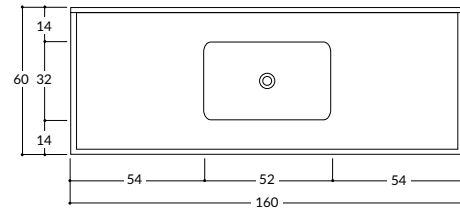

### »MUEBLES LAVADERO

Medidas Muebles Lavadero
0,40 x 0,50 mt.
0,60 x 0,50 mt.
0,80 x 0,48 mt.
1,00 x 0,52 mt.

## Ficha técnica

- 1,00 x 0,60 Izq. - 0,45 x 0,30 x 0,15 mt.  
Con Zócalo

- Bacha Integral
- Bacha de Acero Inoxidable

- 1,20 x 0,60 Izq./Der. - 0,52 x 0,32 x 0,15 mt.  
Con Zócalo / Sin Zócalo

- Bacha Integral
- Bacha de Acero Inoxidable

- 1,40 x 0,60 Izq./Der. - 0,52 x 0,32 x 0,15 mt.  
Con Zócalo / Sin Zócalo

- Bacha Integral
- Bacha de Acero Inoxidable

- 1,60 x 0,60 Centrada - 0,52 x 0,32 x 0,15 mt.  
Con Zócalo / Sin Zócalo

- Bacha Integral
- Bacha de Acero Inoxidable

- 1,80 x 0,60 Centrada - 0,52 x 0,32 x 0,15 mt.  
Con Zócalo

- Bacha Integral
- Bacha de Acero Inoxidable