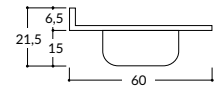

## Ficha técnica

- 1,00 x 0,60 Izq. - 0,45 x 0,30 x 0,15 mt.  
Con Zócalo

- Bacha Integral
- Bacha de Acero Inoxidable

- 1,20 x 0,60 Izq./Der. - 0,52 x 0,32 x 0,15 mt.  
Con Zócalo / Sin Zócalo

- Bacha Integral
- Bacha de Acero Inoxidable