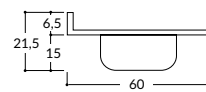

## Ficha técnica

- 1,00 x 0,60 Izq. - 0,45 x 0,30 x 0,15 mt.  
Con Zócalo

- Bacha Integral
- Bacha de Acero Inoxidable

- 1,20 x 0,60 Izq./Der. - 0,52 x 0,32 x 0,15 mt.  
Con Zócalo / Sin Zócalo

- Bacha Integral
- Bacha de Acero Inoxidable

- 1,40 x 0,60 Izq./Der. - 0,52 x 0,32 x 0,15 mt.  
Con Zócalo / Sin Zócalo

- Bacha Integral
- Bacha de Acero Inoxidable

- 1,60 x 0,60 Centrada - 0,52 x 0,32 x 0,15 mt.  
Con Zócalo / Sin Zócalo

- Bacha Integral
- Bacha de Acero Inoxidable