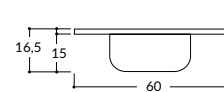

## Ficha técnica

- 1,00 x 0,60 Izq. - 0,45 x 0,30 x 0,15 mt.  
Con Zócalo

- Bacha Integral
- Bacha de Acero Inoxidable

- 1,20 x 0,60 Izq./Der. - 0,52 x 0,32 x 0,15 mt.  
Con Zócalo / Sin Zócalo

- Bacha Integral
- Bacha de Acero Inoxidable

- 1,40 x 0,60 Izq./Der. - 0,52 x 0,32 x 0,15 mt.  
Con Zócalo / Sin Zócalo

- Bacha Integral
- Bacha de Acero Inoxidable

- 1,60 x 0,60 Centrada - 0,52 x 0,32 x 0,15 mt.  
Con Zócalo / Sin Zócalo

- Bacha Integral
- Bacha de Acero Inoxidable