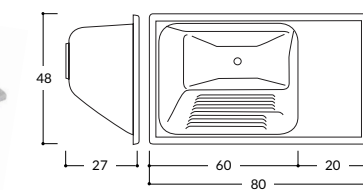

- 1,80 x 0,60 Centrada - 0,52 x 0,32 x 0,15 mt.  
Con Zócalo

- Bacha Integral
- Bacha de Acero Inoxidable

## Ficha técnica

- 0,80 x 0,51 - 0,34 x 0,37 x 0,15 mt.
- 1,00 x 0,51 - 0,34 x 0,37 x 0,15 mt.  
Sin Zócalo

- Bacha Integral
- Bacha de Acero Inoxidable

- 1,20 x 0,53 - 0,45 x 0,30 x 0,15 mt.
- 1,40 x 0,53 - 0,45 x 0,30 x 0,15 mt.  
Sin Zócalo

- Bacha Integral
- Bacha de Acero Inoxidable

- 0,50 x 0,40 x 0,28 mt.  
Amurar

- 0,60 x 0,50 x 0,30 mt.  
Amurar

- 0,40 x 0,48 x 0,27 mt.  
Apoyo

- 0,61 x 0,48 x 0,27 mt.  
Apoyo

- 0,80 x 0,48 x 0,27 mt.  
Apoyo