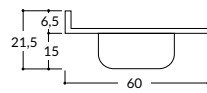

### »MUEBLES LAVADERO

Medidas Muebles Lavadero
0,40 x 0,50 mt.
0,60 x 0,50 mt.
0,80 x 0,48 mt.
1,00 x 0,52 mt.

## Ficha técnica

- 1,00 x 0,60 Izq. - 0,45 x 0,30 x 0,15 mt.  
Con Zócalo

- Bacha Integral
- Bacha de Acero Inoxidable

- 1,20 x 0,60 Izq./Der. - 0,52 x 0,32 x 0,15 mt.  
Con Zócalo / Sin Zócalo

- Bacha Integral
- Bacha de Acero Inoxidable