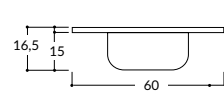

### »MUEBLES LAVADERO

Medidas Muebles Lavadero
0,40 x 0,50 mt.
0,60 x 0,50 mt.
0,80 x 0,48 mt.
1,00 x 0,52 mt.

## Ficha técnica

- 1,00 x 0,60 Izq. - 0,45 x 0,30 x 0,15 mt.  
Con Zócalo

- Bacha Integral
- Bacha de Acero Inoxidable

- 1,20 x 0,60 Izq./Der. - 0,52 x 0,32 x 0,15 mt.  
Con Zócalo / Sin Zócalo

- Bacha Integral
- Bacha de Acero Inoxidable