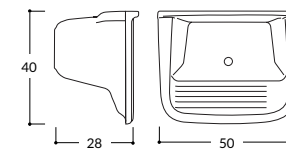

- 1,40 x 0,60 Izq./Der. - 0,52 x 0,32 x 0,15 mt.  
Con Zócalo / Sin Zócalo

- Bacha Integral
- Bacha de Acero Inoxidable

- 1,60 x 0,60 Centrada - 0,52 x 0,32 x 0,15 mt.  
Con Zócalo / Sin Zócalo

- Bacha Integral
- Bacha de Acero Inoxidable

- 1,80 x 0,60 Centrada - 0,52 x 0,32 x 0,15 mt.  
Con Zócalo

- Bacha Integral
- Bacha de Acero Inoxidable

## Ficha técnica

- 0,80 x 0,51 - 0,34 x 0,37 x 0,15 mt.
- 1,00 x 0,51 - 0,34 x 0,37 x 0,15 mt.  
Sin Zócalo

- Bacha Integral
- Bacha de Acero Inoxidable

- 1,20 x 0,53 - 0,45 x 0,30 x 0,15 mt.
- 1,40 x 0,53 - 0,45 x 0,30 x 0,15 mt.  
Sin Zócalo

- Bacha Integral
- Bacha de Acero Inoxidable

- 0,50 x 0,40 x 0,28 mt.  
Amurar

- 0,60 x 0,50 x 0,30 mt.  
Amurar

- 0,40 x 0,48 x 0,27 mt.  
Apoyo

- 0,61 x 0,48 x 0,27 mt.  
Apoyo

- 0,80 x 0,48 x 0,27 mt.  
Apoyo