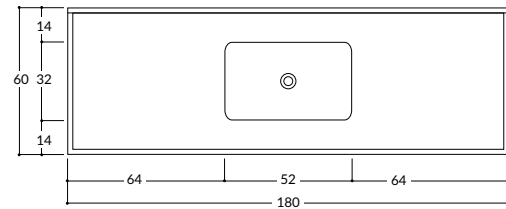

## Ficha técnica

- 1,00 x 0,60 Izq. - 0,45 x 0,30 x 0,15 mt.  
Con Zócalo

- Bacha Integral
- Bacha de Acero Inoxidable

- 1,20 x 0,60 Izq./Der. - 0,52 x 0,32 x 0,15 mt.  
Con Zócalo / Sin Zócalo

- Bacha Integral
- Bacha de Acero Inoxidable

- 1,40 x 0,60 Izq./Der. - 0,52 x 0,32 x 0,15 mt.  
Con Zócalo / Sin Zócalo

- Bacha Integral
- Bacha de Acero Inoxidable

- 1,60 x 0,60 Centrada - 0,52 x 0,32 x 0,15 mt.  
Con Zócalo / Sin Zócalo

- Bacha Integral
- Bacha de Acero Inoxidable

- 1,80 x 0,60 Centrada - 0,52 x 0,32 x 0,15 mt.  
Con Zócalo

- Bacha Integral
- Bacha de Acero Inoxidable

## Ficha técnica

- 0,80 x 0,51 - 0,34 x 0,37 x 0,15 mt.
- 1,00 x 0,51 - 0,34 x 0,37 x 0,15 mt.  
Sin Zócalo

- Bacha Integral
- Bacha de Acero Inoxidable

- 1,20 x 0,53 - 0,45 x 0,30 x 0,15 mt.
- 1,40 x 0,53 - 0,45 x 0,30 x 0,15 mt.  
Sin Zócalo