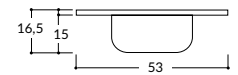

- 1,40 x 0,60 Izq./Der. - 0,52 x 0,32 x 0,15 mt.  
Con Zócalo / Sin Zócalo

- Bacha Integral
- Bacha de Acero Inoxidable

- 1,60 x 0,60 Centrada - 0,52 x 0,32 x 0,15 mt.  
Con Zócalo / Sin Zócalo

- Bacha Integral
- Bacha de Acero Inoxidable

- 1,80 x 0,60 Centrada - 0,52 x 0,32 x 0,15 mt.  
Con Zócalo

- Bacha Integral
- Bacha de Acero Inoxidable

## Ficha técnica

- 0,80 x 0,51 - 0,34 x 0,37 x 0,15 mt.
- 1,00 x 0,51 - 0,34 x 0,37 x 0,15 mt.  
Sin Zócalo

- Bacha Integral
- Bacha de Acero Inoxidable

- 1,20 x 0,53 - 0,45 x 0,30 x 0,15 mt.
- 1,40 x 0,53 - 0,45 x 0,30 x 0,15 mt.  
Sin Zócalo