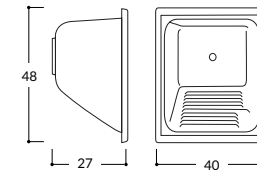

- 1,80 x 0,60 Centrada - 0,52 x 0,32 x 0,15 mt.  
Con Zócalo

- Bacha Integral
- Bacha de Acero Inoxidable

## Ficha técnica

- 0,80 x 0,51 - 0,34 x 0,37 x 0,15 mt.
- 1,00 x 0,51 - 0,34 x 0,37 x 0,15 mt.  
Sin Zócalo

- Bacha Integral
- Bacha de Acero Inoxidable

- 1,20 x 0,53 - 0,45 x 0,30 x 0,15 mt.
- 1,40 x 0,53 - 0,45 x 0,30 x 0,15 mt.  
Sin Zócalo

- Bacha Integral
- Bacha de Acero Inoxidable

- 0,50 x 0,40 x 0,28 mt.  
Amurar

- 0,60 x 0,50 x 0,30 mt.  
Amurar

- 0,40 x 0,48 x 0,27 mt.  
Apoyo

- 0,61 x 0,48 x 0,27 mt.  
Apoyo

- 0,80 x 0,48 x 0,27 mt.  
Apoyo