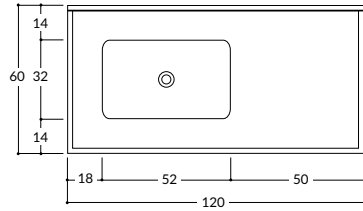

## VANITORY

**Mesada de Vanitory**  
Borde antiderrame  
0,50 x 0,40 x 0,10 mt.

Medidas Mueble Vanitory
De pie 0,50 x 0,40 x 0,80 mt.
De colgar 0,50 x 0,40 x 0,64 mt.

### »MUEBLES LAVADERO

Medidas Muebles Lavadero
0,40 x 0,50 mt.
0,60 x 0,50 mt.
0,80 x 0,48 mt.
1,00 x 0,52 mt.

## Ficha técnica

- 1,00 x 0,60 Izq. - 0,45 x 0,30 x 0,15 mt.  
Con Zócalo

- Bacha Integral
- Bacha de Acero Inoxidable

- 1,20 x 0,60 Izq./Der. - 0,52 x 0,32 x 0,15 mt.  
Con Zócalo / Sin Zócalo

- Bacha Integral
- Bacha de Acero Inoxidable

- 1,40 x 0,60 Izq./Der. - 0,52 x 0,32 x 0,15 mt.  
Con Zócalo / Sin Zócalo

- Bacha Integral
- Bacha de Acero Inoxidable

- 1,60 x 0,60 Centrada - 0,52 x 0,32 x 0,15 mt.  
Con Zócalo / Sin Zócalo

- Bacha Integral
- Bacha de Acero Inoxidable