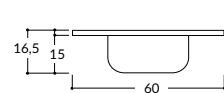

## Ficha técnica

- 1,00 x 0,60 Izq. - 0,45 x 0,30 x 0,15 mt.  
Con Zócalo

- Bacha Integral
- Bacha de Acero Inoxidable

- 1,20 x 0,60 Izq./Der. - 0,52 x 0,32 x 0,15 mt.  
Con Zócalo / Sin Zócalo

- Bacha Integral
- Bacha de Acero Inoxidable

- 1,40 x 0,60 Izq./Der. - 0,52 x 0,32 x 0,15 mt.  
Con Zócalo / Sin Zócalo

- Bacha Integral
- Bacha de Acero Inoxidable

- 1,60 x 0,60 Centrada - 0,52 x 0,32 x 0,15 mt.  
Con Zócalo / Sin Zócalo

- Bacha Integral
- Bacha de Acero Inoxidable