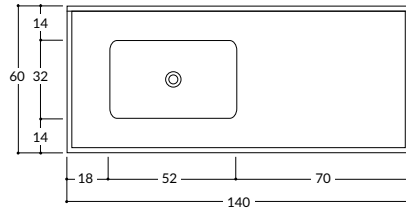

### »MUEBLES LAVADERO

Medidas Muebles Lavadero
0,40 x 0,50 mt.
0,60 x 0,50 mt.
0,80 x 0,48 mt.
1,00 x 0,52 mt.

## Ficha técnica

- 1,00 x 0,60 Izq. - 0,45 x 0,30 x 0,15 mt.  
Con Zócalo

- Bacha Integral
- Bacha de Acero Inoxidable

- 1,20 x 0,60 Izq./Der. - 0,52 x 0,32 x 0,15 mt.  
Con Zócalo / Sin Zócalo

- Bacha Integral
- Bacha de Acero Inoxidable

- 1,40 x 0,60 Izq./Der. - 0,52 x 0,32 x 0,15 mt.  
Con Zócalo / Sin Zócalo

- Bacha Integral
- Bacha de Acero Inoxidable

- 1,60 x 0,60 Centrada - 0,52 x 0,32 x 0,15 mt.  
Con Zócalo / Sin Zócalo

- Bacha Integral
- Bacha de Acero Inoxidable

- 1,80 x 0,60 Centrada - 0,52 x 0,32 x 0,15 mt.  
Con Zócalo

- Bacha Integral
- Bacha de Acero Inoxidable