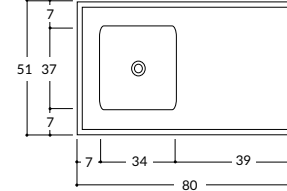

## Ficha técnica

- 1,00 x 0,60 Izq. - 0,45 x 0,30 x 0,15 mt.  
Con Zócalo

- Bacha Integral
- Bacha de Acero Inoxidable

- 1,20 x 0,60 Izq./Der. - 0,52 x 0,32 x 0,15 mt.  
Con Zócalo / Sin Zócalo

- Bacha Integral
- Bacha de Acero Inoxidable

- 1,40 x 0,60 Izq./Der. - 0,52 x 0,32 x 0,15 mt.  
Con Zócalo / Sin Zócalo

- Bacha Integral
- Bacha de Acero Inoxidable

- 1,60 x 0,60 Centrada - 0,52 x 0,32 x 0,15 mt.  
Con Zócalo / Sin Zócalo

- Bacha Integral
- Bacha de Acero Inoxidable

- 1,80 x 0,60 Centrada - 0,52 x 0,32 x 0,15 mt.  
Con Zócalo

- Bacha Integral
- Bacha de Acero Inoxidable

## Ficha técnica

- 0,80 x 0,51 - 0,34 x 0,37 x 0,15 mt.
- 1,00 x 0,51 - 0,34 x 0,37 x 0,15 mt.  
Sin Zócalo

- Bacha Integral
- Bacha de Acero Inoxidable

- 1,20 x 0,53 - 0,45 x 0,30 x 0,15 mt.
- 1,40 x 0,53 - 0,45 x 0,30 x 0,15 mt.  
Sin Zócalo