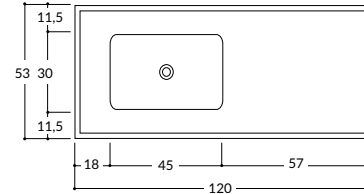

## Ficha técnica

- 1,00 x 0,60 Izq. - 0,45 x 0,30 x 0,15 mt.  
Con Zócalo

- Bacha Integral
- Bacha de Acero Inoxidable

- 1,20 x 0,60 Izq./Der. - 0,52 x 0,32 x 0,15 mt.  
Con Zócalo / Sin Zócalo

- Bacha Integral
- Bacha de Acero Inoxidable

- 1,40 x 0,60 Izq./Der. - 0,52 x 0,32 x 0,15 mt.  
Con Zócalo / Sin Zócalo

- Bacha Integral
- Bacha de Acero Inoxidable

- 1,60 x 0,60 Centrada - 0,52 x 0,32 x 0,15 mt.  
Con Zócalo / Sin Zócalo

- Bacha Integral
- Bacha de Acero Inoxidable

- 1,80 x 0,60 Centrada - 0,52 x 0,32 x 0,15 mt.  
Con Zócalo

- Bacha Integral
- Bacha de Acero Inoxidable

## Ficha técnica

- 0,80 x 0,51 - 0,34 x 0,37 x 0,15 mt.
- 1,00 x 0,51 - 0,34 x 0,37 x 0,15 mt.  
Sin Zócalo

- Bacha Integral
- Bacha de Acero Inoxidable

- 1,20 x 0,53 - 0,45 x 0,30 x 0,15 mt.
- 1,40 x 0,53 - 0,45 x 0,30 x 0,15 mt.  
Sin Zócalo