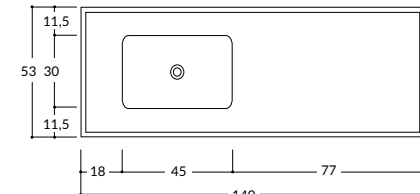

## Ficha técnica

- 1,00 x 0,60 Izq. - 0,45 x 0,30 x 0,15 mt.  
Con Zócalo

- Bacha Integral
- Bacha de Acero Inoxidable

- 1,20 x 0,60 Izq./Der. - 0,52 x 0,32 x 0,15 mt.  
Con Zócalo / Sin Zócalo

- Bacha Integral
- Bacha de Acero Inoxidable

- 1,40 x 0,60 Izq./Der. - 0,52 x 0,32 x 0,15 mt.  
Con Zócalo / Sin Zócalo

- Bacha Integral
- Bacha de Acero Inoxidable

- 1,60 x 0,60 Centrada - 0,52 x 0,32 x 0,15 mt.  
Con Zócalo / Sin Zócalo

- Bacha Integral
- Bacha de Acero Inoxidable

- 1,80 x 0,60 Centrada - 0,52 x 0,32 x 0,15 mt.  
Con Zócalo

- Bacha Integral
- Bacha de Acero Inoxidable

## Ficha técnica

- 0,80 x 0,51 - 0,34 x 0,37 x 0,15 mt.
- 1,00 x 0,51 - 0,34 x 0,37 x 0,15 mt.  
Sin Zócalo

- Bacha Integral
- Bacha de Acero Inoxidable

- 1,20 x 0,53 - 0,45 x 0,30 x 0,15 mt.
- 1,40 x 0,53 - 0,45 x 0,30 x 0,15 mt.  
Sin Zócalo