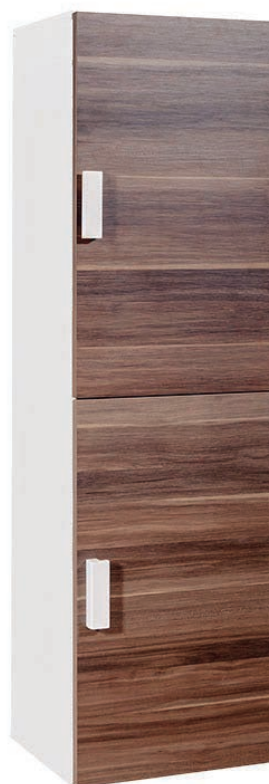

VANITORY RECTO

Material_
Cuerpo laqueado y frentes rauvisio

Medidas_
60x80,5x50 cm
90x80,5x50 cm

Color_
Bigio/cubanite

LÍNEA CASSETTO

VANITORY
ANAQUEL
ESPEJO
ALACENA

DISPONIBLE EN COLOR

Blanco-
Roble
Ambar

Blanco-
Nogal
Persa

Superficies
resistentes a
rayaduras y
humedad.

Gabinets de
gran solidez
estructural.

Garantía de
3 años.

ALACENA COLGANTE

Material_
Melamina
Medidas_
30x60x18 cm
Color_
Blanco y Roble Ambar
Blanco y Nogal Persa

MODULO COLGANTE

Material_
Melamina
Medidas_
30x40x43 cm
Color_
Roble Ambar
Nogal Persa

ANAQUEL COLGANTE

Material_
Melamina
Medidas_
40x140x35 cm
Color_
Blanco y Roble Ambar
Blanco y Nogal Persa

ESPEJO CON ESTANTE

Material_
Melamina.
Colores_
Roble Ambar/
Nogal Persa
Medidas_
40x60x21 cm
60x60x21 cm
80x60x21 cm

VANITORY

DISEÑO COLGANTE

Material_
Melamina con manija.
Medidas_
39x40x43 cm
59x40x43 cm
79x40x43 cm
Color_
Chasis blanco, frente Nogal persa/
Roble Ambar.